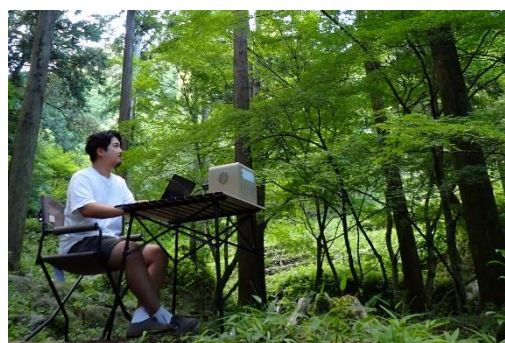

Q Nature

ABURAYAMA FUKUOKA

アウトドア×ワークから生まれる新しい働き方

Q-Natureは、福岡の中心市街地から車で30分圏内にある豊かな自然に囲まれたワークプレイスです。美しい緑、小川のせせらぎ、木や土の香りなど、五感を優しく刺激する自然豊かな環境でのワークスタイルは、今までにない新たな発想やクリエイティブなアイデアを生み出します。

ドロップイン

1,650円/日

コワーキングスペースを1日単位で利用することができるプラン。いつもとは違った環境でワークしたい方や、レジャーの合間に利用することもできます。
※平日のみの営業

アウトドア ワークキット

3,300円/日

より自然を感じながらワークしたい方向けの、アウトドア用テーブルやチェア、ポータブル電源、ポケットWi-Fiのレンタルサービスです。
※別途ドロップイン利用料が必要

ミーティング ルーム「木」

5,500円/時

年輪のような優しい曲線を想起させる天井と昔懐かしい黒板、開放的な窓が特徴の会議室です。

※原則平日のみの営業
※土日祝・営業時間外の利用応相談

ミーティング ルーム「土」