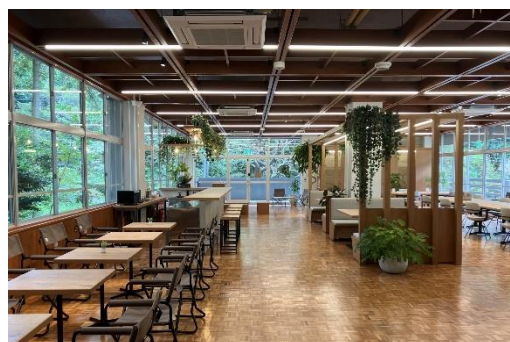

Q Nature

ABURAYAMA FUKUOKA

アウトドア×ワークから生まれる新しい働き方

Q-Natureは、福岡の中心市街地から車で30分圏内にある豊かな自然に囲まれたワークプレイスです。美しい緑、小川のせせらぎ、木や土の香りなど、五感を優しく刺激する自然豊かな環境でのワークスタイルは、今までにない新たな発想やクリエイティブなアイデアを生み出します。

ドロップイン

1,650円/日

コワーキングスペースを1日単位で利用することができるプラン。いつもとは違った環境でワークしたい方や、レジャーの合間に利用することもできます。
※平日のみの営業

アウトドア ワークキット

3,300円/日

より自然を感じながらワークしたい方向けの、アウトドア用テーブルやチェア、ポータブル電源、ポケットWi-Fiのレンタルサービスです。
※別途ドロップイン利用料が必要

ミーティング ルーム「木」

5,500円/時

年輪のような優しい曲線を想起させる天井と昔懐かしい黒板、開放的な窓が特徴の会議室です。

※原則平日のみの営業
※土日祝・営業時間外の利用応相談

ミーティング ルーム「土」

3,300円/時

開放感を制限、照度を落とし、土の中にあるかのような世界観を演出。集中して議論できる空間に仕上げました。

※原則平日のみの営業
※土日祝・営業時間外の利用応相談

貸切利用

5,500円/時～

Q-Natureのコワーキングスペースを使って音楽、飲食、物販など、様々なイベントで利用できます。

※原則平日のみの営業
※土日祝・営業時間外の利用応相談

月額会員利用